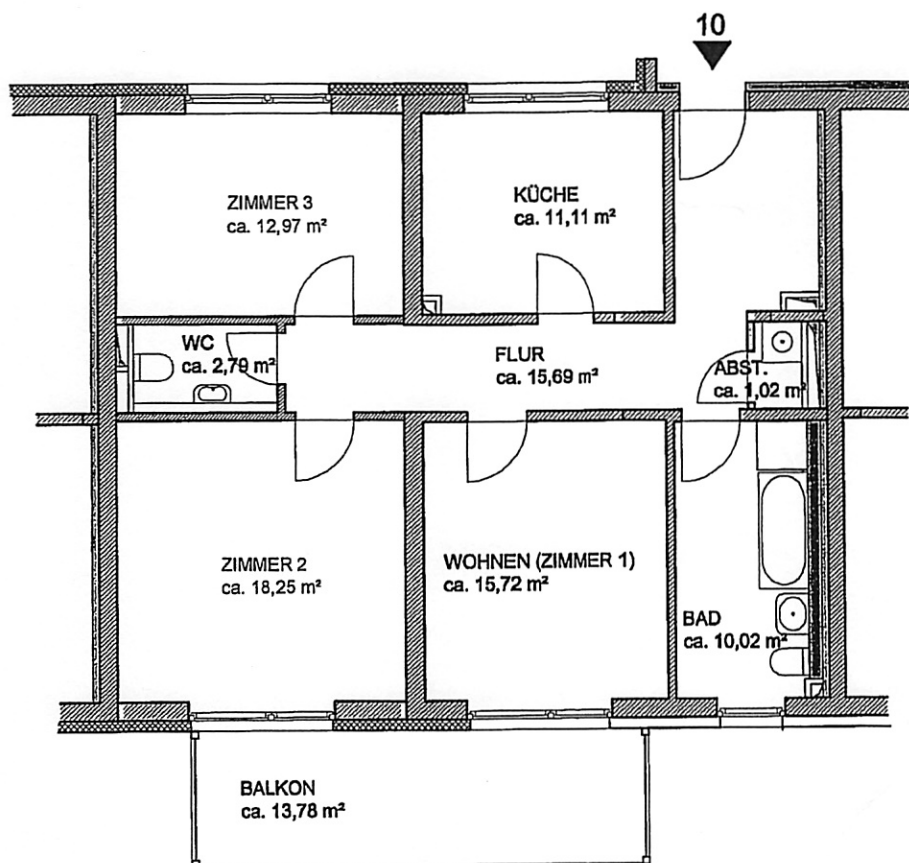

BEI DER FLOTTBEKER MÜHLE 14
 3 Zimmerwohnung
 Wohnfläche ca. 94,46 m²

1. OBERGESCHOSS WOHNUNG 10

BEI DER FLOTTBEKER MÜHLE 12 - 18

Raumaufteilung 1. OG

Flur	ca. 15,69 m ²
Abstellraum	ca. 01,02 m ²
Bad	ca. 10,02 m ²
Wohnen (Zimmer 1)	ca. 15,72 m ²
Zimmer 2	ca. 18,25 m ²
WC	ca. 02,79 m ²
Zimmer 3	ca. 12,97 m ²
Küche	ca. 11,11 m ²
Balkon	ca. 13,78 m ²

Alle Angaben sind ca. - Maße!

Handwritten signature or initials.